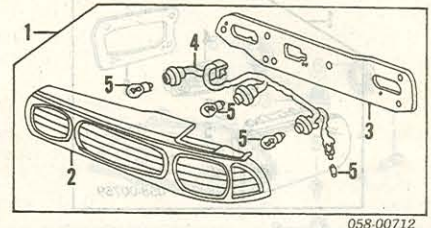

#R&R Complete .5

REAR LAMPS

COMBINATION LAMP 2 DOOR

R&I Combination Lamp Assy	R/L	.4
---------------------------	-----	----

1 Lamp Assy, Combination	1994-95	R 33500-ST7-A01	.4	260.35
		L 33550-ST7-A01	.4	260.35
	1996-01-Serviced by Components			
2 Lens & Body	1994-95	R 33501-ST7-A01	.5	206.78
		L 33551-ST7-A01	.5	212.34
		R 33501-ST7-A02	.5	206.78
		L 33551-ST7-A02	.5	206.78
		R 33501-ST7-A11	.5	212.34
		L 33551-ST7-A11	.5	212.34