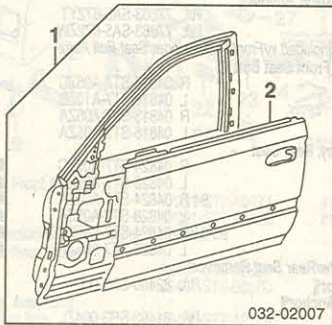

SEAT BELTS Cont'd

4 DOOR Cont'd

Black	L 04829-ST8-A05ZC	#1.1	205.53
	94-95 R 04824-ST8-A03ZA	#1.1	205.53
	L 04828-ST8-A03ZA	#1.1	205.53
	96-01 R 04824-ST8-A05ZA	#1.1	205.53
	L 04828-ST8-A05ZA	#1.1	205.53
#Includes R&I Rear Seat & R&R Quarter Upper Trim Panel			
7 Buckle, Rear Outer Seat Belt			
Beige	R/L 04823-ST8-A03ZC	#3	86.23
Black	94 R/L 04823-ST8-A03ZA	#3	86.23
	95-01 R/L 04823-ST8-A03ZA	#3	86.23
8 Belt Set, Rear Center			
Beige	04827-ST8-A00ZC	#3	70.57
Black	94 04825-ST8-A02ZA	#3	70.57
	95 04825-ST8-A03ZA	#3	70.57
	96-01 04827-ST8-A00ZA	#3	70.57
#w/Rear Seat Removed			

FRONT DOOR

Use Procedure Explanations 16 and 28 with the following text.

SHEET METAL

Refinish Door Outside			
2 Door	R/L	2.1	
4 Door	R/L	2.0	
Add for Jamb & Interior	R/L	1.0	
Add for Jamb	R/L	.5	
R&I Door Assy	R/L	1.2	

1 Shell Assy, Door			
2 Door			
RS, LS, SE, GS, GS-R Model			
1994-95	R 67010-ST7-A90ZZ	#5.4	714.86
	L 67050-ST7-A90ZZ	#5.4	714.86
1996	R 67010-ST7-A90ZZ	#5.4	714.86
	L 67050-ST7-A90ZZ	#5.4	714.86
1997-01	R 67010-ST7-A91ZZ	#5.4	714.86
	L 67050-ST7-A91ZZ	#5.4	714.86
Type R Model	R 67010-ST7-A80ZZ	#5.4	714.86
	L 67050-ST7-A80ZZ	#5.4	714.86
4 Door	94-95 R 67010-ST8-A90ZZ	#5.4	638.11
	L 67050-ST8-A90ZZ	#5.4	638.11
	96 R 67010-ST8-A90ZZ	#5.4	638.11
	L 67050-ST8-A90ZZ	#5.4	638.11
	97-01 R 67010-ST8-A91ZZ	#5.4	638.11
	L 67050-ST8-A91ZZ	#5.4	638.11
#Includes R&I/R&R Mirror			
2 Panel, Door Repair			
2 Door			
RS, LS, SE, GS, GS-R Model	R 67111-ST7-A00ZZ	#6.9	294.92
	L 67151-ST7-A00ZZ	#6.9	294.92
Type R Model	R 67111-ST7-300ZZ	#6.9	294.92
	L 67151-ST7-300ZZ	#6.9	294.92
4 Door	R 67111-ST8-A00ZZ	#6.9	271.34
	L 67151-ST8-A00ZZ	#6.9	271.34
†Included w/Door Shell Assy			
#Includes R&I/R&R Door Glass & Mirror			

EXTERIOR TRIM

Refinish Side Moulding	R/L	.4	
R&I Belt Mldg	R/L	#.7	
#Includes R&I Mirror			
4 Door	R/L	#1.2	
#Includes R&I Mirror & Trim Panel			
R&I Side Mldg	R/L	#.7	
#Includes R&I Trim Panel			
R&I Mirror Assy			
2 Door	R/L	.4	
4 Door	R/L	#.9	
#Includes R&I Trim Panel Assy