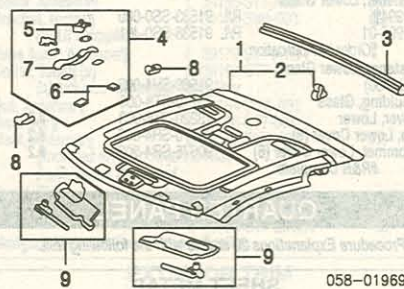

INTERIOR TRIM

1 Headliner Assy			
w/Sunroof			
2 Door	Beige	83200-ST7-921ZC	1.9 276.27
	Gray	83200-ST7-921ZA	1.9 276.27
4 Door	Beige	83200-ST8-921ZC	2.2 322.15
	Gray	83200-ST8-921ZA	2.2 322.15
w/o Sunroof			
2 Door	Beige	83200-ST7-010ZA	1.7 227.12
4 Door	Gray	83200-ST8-010ZA	2.0 249.78
Cover, Hole			
2 Door	Beige	83201-SG0-A00ZQ	3.05
	Gray	83201-SG0-A00ZH	3.05
2 Clip, Headliner	4 Door (3)	90609-SK8-A02	2.66
*Included w/Headliner Assy			
3 Mldg, Rear Garnish			
2 Door	Beige	83260-ST7-010ZC	12.98
	Gray	83260-ST7-010ZA	15.36
4 Grip Assy, Assist	R 71830-SE7-G02YF	54.42	
	Gray	R 71830-SE7-G02ZL	54.42
5 Mldg, Assist Grip (2)	R 71833-SE7-G01ZS	6.27	
	Gray	R 71833-SE7-G01ZK	7.45
6 Cover, Assist Grip (2)	R 71835-SA5-933	2.18	
7 Rail, Grip	R 71834-SA5-933YH	19.30	
	Gray	R 71834-SA5-933ZK	19.50
*Included w/Assist Grip Assy			
8 Cap, Assist Grip (2)	R 71832-SA5-932ZY	3.37	
	Gray	R 71832-SA5-932ZT	3.37
9 Visor Assy, Sun-See Windshield Section			