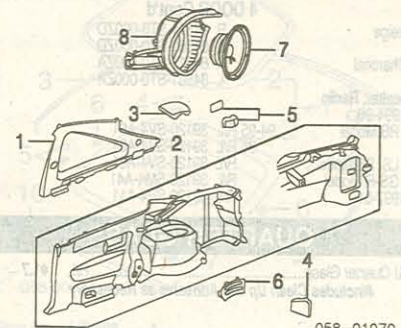

INTERIOR TRIM 2 DOOR

058-01970

1 Panel, Upper Trim	Beige	R 84130-ST7-A00ZC	.3	53.45
	Gray	L 84180-ST7-A00ZC	.3	53.45
		R 84130-ST7-A00ZA	.3	79.13
		L 84180-ST7-A00ZA	.3	79.13
2 Panel, Lower Trim	Black	94-96 R 83730-ST7-010ZA	#.8	177.30
		L 83780-ST7-010ZA	#.8	224.20
		97-01 R 83730-ST7-A01ZA	#.8	127.12
		L 83780-ST7-A01ZA	#.8	114.57
	Taupe	R 83730-ST7-A01ZB	#.8	114.57
		L 83780-ST7-A01ZB	#.8	114.57
#Includes R&I Rear Seat Assy				
3 Lid, Strut Maintenance	Black	R 83735-ST7-000ZA		13.68
		L 83785-ST7-000ZA		13.68
	Taupe	R 83735-ST7-000ZB		13.68
		L 83785-ST7-000ZB		13.68
4 Lid, Tail Lamp	Black	R 83736-SK7-000ZA		14.62
		L 83786-SK7-000ZA		14.62
	Taupe	R 83736-SK7-000ZB		14.62
		L 83786-SK7-000ZB		14.62
5 Lamp, Trunk		34260-SH3-004		23.72
6 Grille, Speaker	Black	R 83737-ST7-000ZA		24.93
		L 83787-ST7-000ZA		24.93
	Taupe	R 83737-ST7-000ZB		24.93
		L 83787-ST7-000ZB		24.93
7 Speaker, Radio	1994-96 RS Model	94-95 R/L 39120-SS0-A01		58.25
		96 R/L 39120-SV4-A51		11.70
	LS, SE Model	R/L 39120-SS0-A01		58.25
	GS-R Model	R/L 39120-SM4-931		85.05
		R/L 39120-SV4-A01		10.58
	1997-01	R 39126-ST7-A00		25.77
		L 39126-ST7-A00		25.77
		97-01 R 39124-ST7-A10		25.77
		L 39126-ST7-A10		25.77