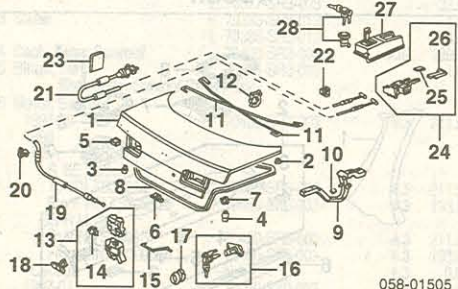

1 Lid, Luggage	94-95 68500-ST8-A01ZZ	1.3	504.84
	96-01 68500-ST8-A90ZZ	1.3	504.84
2 Cushion, Front Lid	R/L 83431-SA4-000		1.90
3 Cushion, Rear Lid	R/L 85267-671-000		3.98
4 Stopper, Lid	R/L 74829-SR2-000		4.60
5 Stopper, Rear Lamp	R/L 74826-SM4-J00		2.02
6 Plug, Center Lid Hole (3)	90856-SA5-003		2.52
7 Plug, Side Lid Hole	94 R/L 95550-15000		2.05
8 Weatherstrip	74865-ST8-000	.6	78.30
	R 68610-ST8-000ZZ	#.3	38.38
	L 68660-ST8-000ZZ	#.3	38.38
#w/Package Trim Assy, Luggage Lid & High Mount Stop Lamp Removed			
10 Cushion, Hinge	R/L 83418-SG3-003		2.98
11 Bar, Torsion	R 74871-ST8-000	#.5	17.04
	L 74872-ST8-000	#.5	16.40
#R&R Both .7			
12 Clip, Torsion Bar	74873-SM4-003		.66
13 Latch Assy, Lid (a)	74851-SK8-023	.5	41.42
(a) Order by Application			
14 Snap, Latch	90856-SK8-003		1.75
#Included w/Lid Latch Assy			
15 Rod, Latch	74863-ST8-013		4.07

16 Cylinder, Lock	74861-ST8-A01	#.3	49.56
17 Garnish, Cylinder			
Adriatic Blue			
Code B74P	74815-SL5-A00B3	#.3	8.25
Cayenne Red (Code R505P)	74815-SL5-A00D2	#.3	8.25
Citrus Silver			
Code NH597M	74815-SL5-A00C7	#.3	8.25
Clover Green (Code G95P)	74815-SL5-A00E2	#.3	4.95
Cypress Green			
Code G82P	74815-SL5-A00B4	#.3	8.25
Dark Currant			
Code RP25P	74815-SL5-A00A9	#.3	8.25
Desert Mist (Code YR506M)	74815-SL5-A00YK	#.3	8.26
Frost White (Code NH538)	74815-SL5-A00ZG	#.3	8.25
Isle Green (Code G71P)	74815-SL5-A00ZP	#.3	8.25
Matador Red (Code R93P)	74815-SL5-A00B5	#.3	8.25
Nighthawk Black			
Code B92P	74815-SL5-A00D6	#.3	4.67
Rosewood Brown			
Code YR503M	74815-SL5-A00ZD	#.3	8.25
Ruby Red (Code R504P)	74815-SL5-A00D3	#.3	4.70
Satin Silver			
Code NH623M	74815-SL5-A00F4	#.3	4.70
Stealth Gray (Code RP24P)	74815-SL5-A00YC	#.3	8.25
Taffeta White			
Code NH578	74815-SL5-A00YJ	#.3	8.26
Titanium (Code YR525M)	74815-SL5-A00F6	#.3	4.70
Thunder Gray			
Code NH575M	74815-SL5-A00YE	#.3	8.25
Torino Red (Code R72P)	74815-SL5-A00ZT	#.3	8.25
Vogue Silver			
Code NH583M	74815-SL5-A00YM	#.3	8.25
Voltage Blue (Code B97M)	74815-SL5-A00F2	#.3	4.78
#R&R Complete			
18 Striker	74862-ST8-003		11.98
19 Cable, Lid Opener	94-96 74880-ST8-A01	#1.3	45.17
	97-01 74880-ST8-A02	#1.3	31.07
20 Clip, Lid Opener Cable	90684-SD4-003		2.84
21 Cable, Fuel Door Opener	74411-SR1-A01	#1.3	10.98
#R&R Both Cables 1.8			
22 Clip, Fuel Door Cable	90692-SK8-003		3.28
23 Cushion, Cable	91902-SB2-003		3.55
24 Opener Assy			
Black	74882-SK8-A01ZA	.5	35.33
Taupe	74882-SK8-A01ZL	.5	42.62
25 Knob, Fuel Door Opener			
Black	85511-SB2-003ZQ	#.5	5.08
Taupe	85511-SB2-003ZW	#.5	5.08
26 Knob, Luggage Lid Opener			
Black	74884-SH4-A01ZB	#.5	7.53
Taupe	74884-SH4-A01ZK	#.5	7.53
#Included w/Opener Assy			
27 Cover, Opener			
Black	74881-SK8-A01ZA	#.5	11.60
Taupe	74881-SK8-A01ZL	#.5	11.60
28 Cylinder, Lid Remote Cont	74886-SK8-A01	#.5	47.30
#R&R Complete