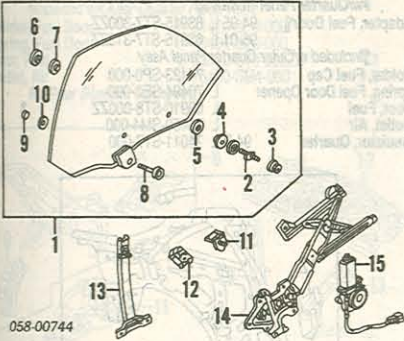

GLASS & PARTS