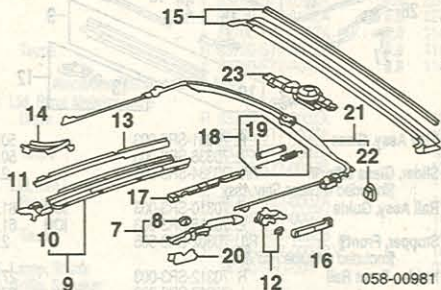

2 Sunshade Assy	
Beige	83210-ST7-003ZJ #4 259.10
Gray	83210-ST7-003ZB #4 259.10
#w/Glass Removed	
3 Handle, Sunshade	
Beige	83213-SR4-003ZP 4.18
Gray	83213-SR4-003ZB 4.30
*Included w/Sunshade Assy	
4 Trim, Sunroof	
Beige	83250-ST7-003ZJ 1.0 42.18
Gray	83250-ST7-003ZB 1.0 56.29
5 Frame, Sunroof	70100-ST7-003 IOH 310.70
6 Seal, Frame	70080-ST7-003 75.88